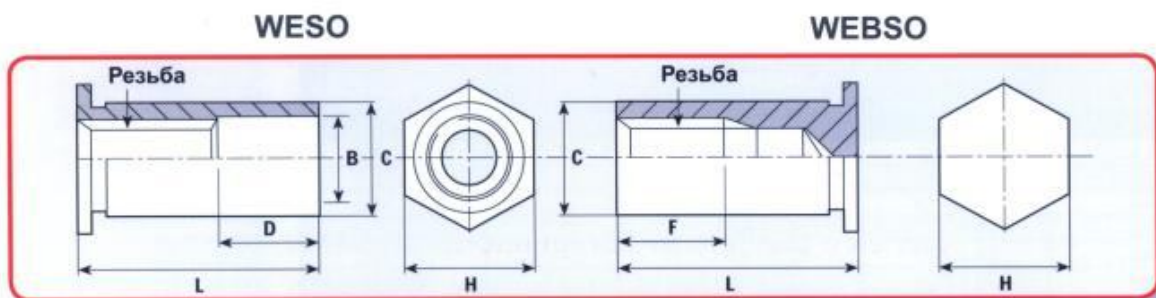

Технические характеристики: WESO, WEBSO

МАТЕРИАЛ

- Сталь закалённая, оцинкованная **WESO& WEBSO**
- Нержавеющая сталь **WESOS&WEBOS**

РАЗМЕРЫ:

Резьба	Толщина листа мм	Размер отверстия +0,08 -0,00	C +0,00 -0,13 мм	A/F H мм	Безрезьбовая часть B мм	Мин. расстояние до края листа мм
M2.5 / M3	>1.0	4.20	4.19	4.8	3.2	6.0
M3-3,5	>1.0	5.40	5.39	6.4	4.0	6.7
M3.5	>1.0	5.40	5.39	6.4	4.0	6.7
M4	>1.3	7.20	7.14	7.9	4.8	8.0
M5	>1.3	7.20	7.14	7.9	5.2	8.0

длины WESO	3	4	5	6	8	10	12	14	16	
БЕЗРЕЗЬБОВАЯ ДЛИНА M2,5	NONE					4.0	8.0			

длины WESO	3	4	5	6	8	10	12	14	16	18	20	22	24	25	26
БЕЗРЕЗЬБОВАЯ ДЛИНА M3-M5	NONE					4.0	8.0	11.0							

длины WEBSO	6	8	10	12	14	16
БЕЗРЕЗЬБОВАЯ ДЛИНА M2.5	3.2	4.0	6.5			

длины WEBSO	6	8	10	12	14	16	18	20	22	24	25	26
БЕЗРЕЗЬБОВАЯ ДЛИНА M3-M5	3.2	4.0	6.5	9.5								

ОБОЗНАЧЕНИЕ

WESO	
ИЗДЕЛИЕ	WESO-M4-12
РЕЗЬБА	WESO-M4-12
ДЛИНА	WESO-M4-12

WEBSO	
ИЗДЕЛИЕ	WEBSO-M4-12
РЕЗЬБА	WEBSO-M4-12
ДЛИНА	WEBSO-M4-12