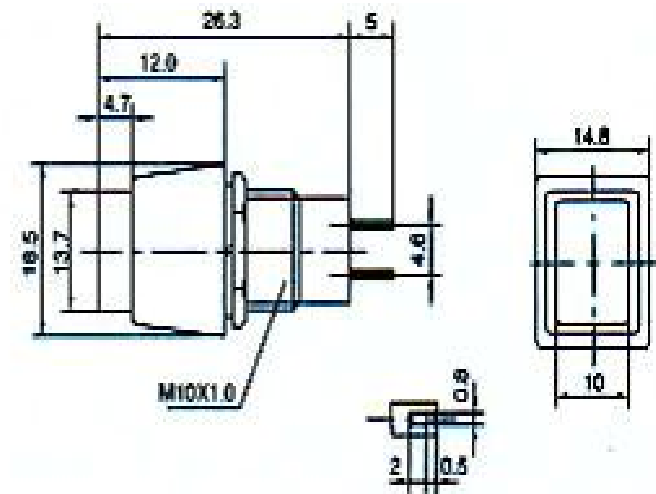

КНОПКА PSB-22A, 22B

PBS-22A PUSH ON/PUSH OFF
PBS-22B PUSH ON
AC 125V 3A; AC 250V 1A

поставщик ООО Микроплюс т./ф. (812) 388 21 40

www.mplus06.narod.ru

gvr@inbox.ru