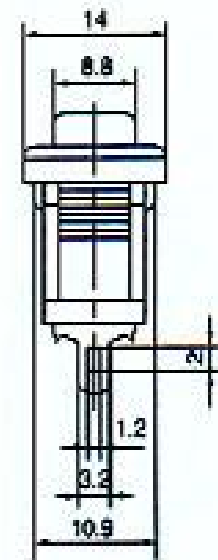

КНОПКА PBS-15B, 15C

PBS-15B PUSH ON
PBS-15C PUSH OFF
AC 125V 3A; AC 250V 1A

Поставщик ООО Микроплюс т./ф. (812) 388 21 40

www.mplus06.narod.ru

gvr@inbox.ru