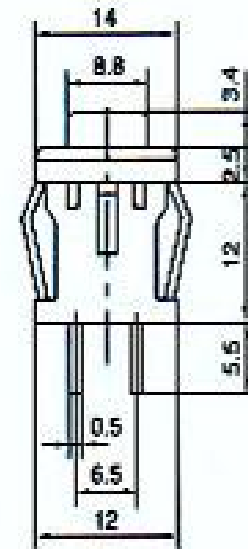

КНОПКА PBS-15B, 15C

PBS-15B PUSH ON
PBS-15C PUSH OFF
AC 125V 3A; AC 250V 1A

Поставщик ООО Микроплюс т./ф. (812) 388 21 40

www.mplus06.narod.ru

gvr@inbox.ru