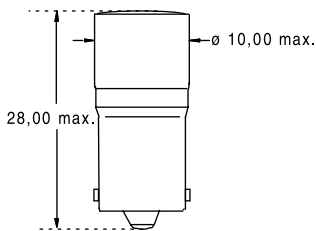

A3/27

BA9S СТАНДАРТНЫЙ ТИП - 8 чипов (с мостовым выпрямителем)

Ø 10 x 28 мм - высокое напряжение - постоянный/переменный ток

ИНВЕНТАРНЫЙ КОД	ССЫЛКА	ВОЛЬТ	МА	МИЛЛИ КАНДЕЛА	ДЛИНА ВОЛНЫ	УГОЛ	ЦВЕТ
017230	8 В 1027 R 6 (AC)	6	15	180	640	120°	КРАСНЫЙ
017231	8 В 1027 G 6 (AC)	6	15	150	523	120°	ЗЕЛЕНый
017232	8 В 1027 Y 6 (AC)	6	15	165	590	120°	ЖЕЛТЫЙ
017240	8 В 1027 R 6 (DC)	6	15		630	120°	КРАСНЫЙ
017241	8 В 1027 G 6 (DC)	6	15		565	120°	ЗЕЛЕНый
017242	8 В 1027 Y 6 (DC)	6	15		585	120°	ЖЕЛТЫЙ
017243	8 В 1027 R 12	12	38/25	110/105	630	120°	КРАСНЫЙ
017244	8 В 1027 G 12	12	36/23	170/160	565	120°	ЗЕЛЕНый
017245	8 В 1027 Y 12	12	38/25	120/110	585	120°	ЖЕЛТЫЙ
017246	8 В 1027 R 24	24	19/15	110/105	630	120°	КРАСНЫЙ
017247	8 В 1027 G 24	24	17/13	170/160	565	120°	ЗЕЛЕНый
017248	8 В 1027 Y 24	24	20/15	120/110	585	120°	ЖЕЛТЫЙ
017249	8 В 1027 R 28	28	17/15	110/105	630	120°	КРАСНЫЙ
017250	8 В 1027 G 28	28	17/13	170/160	565	120°	ЗЕЛЕНый
017251	8 В 1027 Y 28	28	18/15	120/110	585	120°	ЖЕЛТЫЙ
017252	8 В 1027 R 48	48	13/12	70/70	630	120°	КРАСНЫЙ
017253	8 В 1027 G 48	48	12/12	125/125	565	120°	ЗЕЛЕНый
017254	8 В 1027 Y 48	48	13/12	80/80	585	120°	ЖЕЛТЫЙ
017255	8 В 1027 R 60	60	10/10	50/50	630	120°	КРАСНЫЙ
017256	8 В 1027 G 60	60	9/9	100/100	565	120°	ЗЕЛЕНый
017257	8 В 1027 Y 60	60	9/9	50/50	585	120°	ЖЕЛТЫЙ

При высоком напряжении 110/230 В и белом и синем цвете, ссылаться на одиночные светодиоды

черный/золотой профессиональный диапазон

синяя линия стандартный диапазон

блестящий эко-диапазон

эко нейтральный диапазон

нейтральная упаковка

фирменный продукт

сделан в Европе

европейский стандарт

низкое давление

UV стоп

смотреть номер изделия