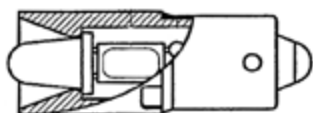

BA9S СТАНДАРТНАЯ - один чип (без мостового выпрямителя)

Ø 10 мм - низкое напряжение - постоянный/переменный ток

* максимальная длина 28 мм
минимальная длина 25 мм

ИНВЕНТАРНЫЙ КОД	Ссылка	Вольт	мА	Мили КАНДЕЛА	ЦВЕТ
010925	В 9 LR 12	12			КРАСНЫЙ
010926	В 9 LG 12	12			ЗЕЛЕНый
010927	В 9 LY 12	12			ЖЕЛТый
010928	В 9 LB 12	12			ГОЛУБОЙ
010929	В 9 LW 12	12			БЕЛый
010930	В 9 LR 24	24	9/17	400	КРАСНЫЙ
010931	В 9 LG 24	24	9/17	1 150	ЗЕЛЕНый
010932	В 9 LY 24	24	9/17	350	ЖЕЛТый
010933	В 9 LB 24	24	9/17	450	ГОЛУБОЙ
010934	В 9 LW 24	24	9/17	850	БЕЛый
010935	В 9 LR 28	28	9/17	400	КРАСНЫЙ
010936	В 9 LG 28	28	9/17	1 150	ЗЕЛЕНый
010937	В 9 LY 28	28	9/17	350	ЖЕЛТый
010938	В 9 LB 28	28	9/17	450	ГОЛУБОЙ
010939	В 9 LW 28	28	9/17	850	БЕЛый