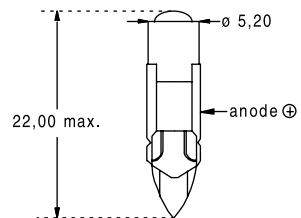

ЛИЛИПУТ КОРТЕ T5.5K - 6 чипов

Ø 5,6 x 24 мм - ПОСТОЯННЫЙ ТОК

ИНВЕНТАРНЫЙ КОД	ССЫЛКА	ВОЛЬТ	МА	МИЛИ КАНДЕЛА	ДЛИНА ВОЛНЫ	УГОЛ	ЦВЕТ
010689*	6 T 55 KR 12	12	30	29	630	180°	КРАСНЫЙ
010690*	6 T 55 KG 12	12	30	73	565	180°	ЗЕЛЕНый
010691*	6 T 55 KY 12	12	30	51	585	180°	ЖЕЛТЫЙ
010692	6 T 55 KR 24	24	15	29	630	180°	КРАСНЫЙ
010693	6 T 55 KG 24	24	15	73	565	180°	ЗЕЛЕНый
010694	6 T 55 KY 24	24	15	51	585	180°	ЖЕЛТЫЙ
010695	6 T 55 KR 48	48	9	29	630	180°	КРАСНЫЙ
010696	6 T 55 KG 48	48	9	58	565	180°	ЗЕЛЕНый
010697	6 T 55 KY 48	48	9	40	585	180°	ЖЕЛТЫЙ

* Производство прекращено