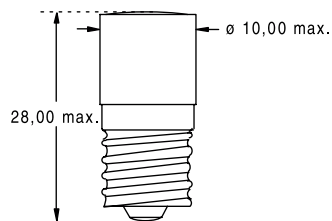

A3/33

E10 СТАНДАРТНАЯ - 8 чипов (с мостовым выпрямителем)

Ø 10 x 21 мм - постоянный/переменный ток

ИНВЕНТАРНЫЙ КОД	Ссылка	Вольт	мА AC/DC	Мили Кандела AC/DC	Длина волны	Угол	Цвет
017260	8 E 1027 R 6	6 (AC)	15	180	640	120°	Красный
017261	8 E 1027 G 6	6 (AC)	15	150	523	120°	Зеленый
017262	8 E 1027 Y 6	6 (AC)	15	165	590	120°	Желтый
017264	8 E 1027 R 12	12	38/25	110/105	630	120°	Красный
017265	8 E 1027 G 12	12	36/23	170/160	565	120°	Зеленый
017266	8 E 1027 Y 12	12	38/25	120/110	585	120°	Желтый
017268	8 E 1027 R 24	24	19/15	110/105	630	120°	Красный
017269	8 E 1027 G 24	24	17/13	170/160	565	120°	Зеленый
017270	8 E 1027 Y 24	24	20/15	120/110	585	120°	Желтый
017272	8 E 1027 R 28	28	17/15	110/105	630	120°	Красный
017273	8 E 1027 G 28	28	17/13	170/160	565	120°	Зеленый
017274	8 E 1027 Y 28	28	18/15	120/110	585	120°	Желтый
017277	8 E 1027 R 48	48	13/12	70/70	630	120°	Красный
017279	8 E 1027 G 48	48	13/12	125/125	565	120°	Зеленый
017281	8 E 1027 Y 48	48	13/12	80/80	585	120°	Желтый
017285	8 E 1027 R 60	60	10/10	50/50	630	120°	Красный
017284	8 E 1027 G 60	60	9/9	100/100	565	120°	Зеленый
017286	8 E 1027 Y 60	60	9/9	50/50	585	120°	Желтый

При высоком напряжении 110/230В и белом и синем цвете, ссылаться на одиночные светодиоды