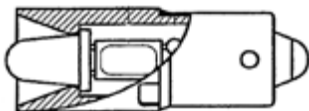

BA9S СТАНДАРТНАЯ - один чип

Ø 10 мм - высокое напряжение - постоянный или переменный ток

* максимальная длина 28 мм
минимальная длина 25 мм

ИНВЕНТАРНЫЙ КОД	ССЫЛКА	ВОЛЬТ	МА	МИЛЛИКАНДЕЛА	ЦВЕТ
ПЕРЕМЕННЫЙ ТОК (AC)					
010678	B 9 LR 130 A	130	5	120	КРАСНЫЙ
010679	B 9 LG 130 A	130	5	330	ЗЕЛЕНый
011680	B 9 LY 130 A	130	5	100	ЖЕЛТЫЙ
010972	B 9 LB 130 A	130	5	130	ГОЛУБОЙ
010973	B 9 LW 130 A	130	5	250	БЕЛЫЙ
011682	B 9 LR 230 A	230	3	70	КРАСНЫЙ
011683	B 9 LG 230 A	230	3	200	ЗЕЛЕНый
011684	B 9 LY 230 A	230	3	60	ЖЕЛТЫЙ
010945	B 9 LB 230 A	230	3	80	ГОЛУБОЙ
010946	B 9 LW 230 A	230	3	150	БЕЛЫЙ
ПОСТОЯННЫЙ ТОК (DC)					
010940	B 9 LR 130 D	130	3	70	КРАСНЫЙ
010941	B 9 LG 130 D	130	3	200	ЗЕЛЕНый
010942	B 9 LY 130 D	130	3	60	ЖЕЛТЫЙ
010943	B 9 LB 130 D	130	3	80	ГОЛУБОЙ
010944	B 9 LW 130 D	130	3	150	БЕЛЫЙ

черный/золотой профессиональный диапазон

синяя линия стандартный диапазон

блестящий эко-диапазон

эко нейтральный диапазон

нейтральная упаковка

фирменный продукт

сделан в Европе

европейский стандарт

низкое давление

UV стоп

смотреть номер изделия