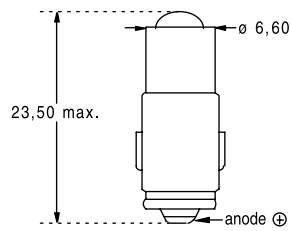

A3/23

ЦОКОЛЬ BA7S - 4 чипа

Ø 6.6 x 23.5 мм - ПОСТОЯННЫЙ ТОК

ИНВЕНТАРНЫЙ КОД	ССЫЛКА	ВОЛЬТ	МА	МИЛЛИКАНДЕЛА	ДЛИНА ВОЛНЫ	УГОЛ	ЦВЕТ
015880*	4 BA 7 SR 6	6	32	19	630	180°	КРАСНЫЙ
015881*	4 BA 7 SG 6	6	32	45	565	180°	ЗЕЛЕНый
015882*	4 BA 7 SY 6	6	32	33	585	180°	ЖЕЛТЫЙ
015885*	4 BA 7 SR 12	12	16	19	630	180°	КРАСНЫЙ
015886*	4 BA 7 SG 12	12	16	45	565	180°	ЗЕЛЕНый
015887*	4 BA 7 SY 12	12	16	33	585	180°	ЖЕЛТЫЙ
015890	4 BA 7 SR 24	24	16	19	630	180°	КРАСНЫЙ
015891	4 BA 7 SG 24	24	16	45	565	180°	ЗЕЛЕНый
015892	4 BA 7 SY 24	24	16	33	585	180°	ЖЕЛТЫЙ
015895	4 BA 7 SR 28	28	16	19	630	180°	КРАСНЫЙ
015896	4 BA 7 SG 28	28	16	45	565	180°	ЗЕЛЕНый
015897	4 BA 7 SY 28	28	16	33	585	180°	ЖЕЛТЫЙ
015910	4 BA 7 SR 48	48	10	16	630	180°	КРАСНЫЙ
015911	4 BA 7 SG 48	48	10	37	565	180°	ЗЕЛЕНый
015912	4 BA 7 SY 48	48	10	27	585	180°	ЖЕЛТЫЙ

* Производство прекращено

A3/24