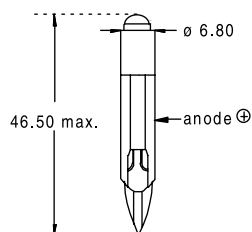

A3/12

СТАНДАРТНАЯ ТЕЛЕФОННАЯ T6.8G - 6 чипов

Ø 6,8 x 46,5 мм - немецкий цоколь - постоянный ток