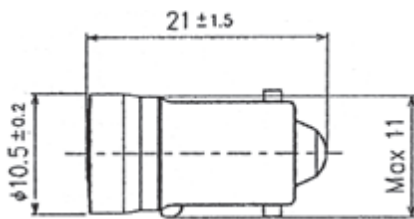

BA9S КОРОТКИЙ ТИП - 2 или 8 чипов (с мостовым выпрямителем)
Ø 10 x 21 мм - высокое напряжение - постоянный/переменный ток

Рабочая температура: -20/+50 °C

ИНВЕНТАРНЫЙ КОД	Ссылка	Вольт	мА	Мили КАНДЕЛА	Диоды	Цвет
010840	8 В 1020 R 130	130	7,5	385	8	Красный
010841	8 В 1020 G 130	130	7,7	200	2	Зеленый
010842	8 В 1020 Y 130	130	7,5	350	8	Желтый
010843	8 В 1020 B 130	130	7,7	50	2	Голубой
010844	8 В 1020 R 230	230	6,4	315	8	Красный
010845	8 В 1020 G 230	230	6,5	185	2	Зеленый
010846	8 В 1020 Y 230	230	6,4	260	8	Желтый
010847	8 В 1020 B 230	230	6,5	45	2	Голубой