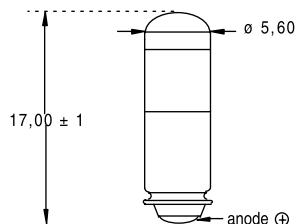

A3/19

МИНИАТЮРНАЯ С ПАЗОМ - 6 чипов

Ø 5.6 x 17 мм - ПОСТОЯННЫЙ ТОК