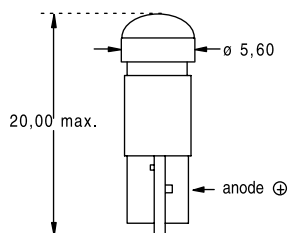

КЛИНОВИДНЫЙ ЦОКОЛЬ - 6 чипов

Ø 5,6 x 20 мм - ПОСТОЯННЫЙ ТОК