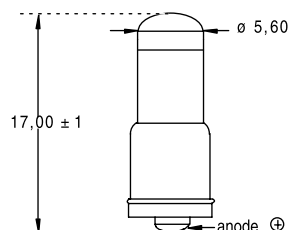

МИНИАТЮРНАЯ С ПАЗОМ - 6 чипов

Ø 5,6 x 17 мм - постоянный ток