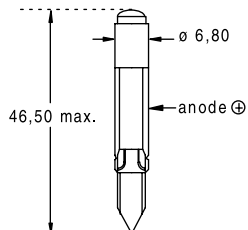

СТАНДАРТНАЯ ТЕЛЕФОННАЯ T6.8F - 6 чипов

Ø 6,8 x 46,5 мм - французский цоколь - постоянный ток

ИНВЕНТАРНЫЙ КОД	Ссылка	Вольт	мА	Мили КАНДЕЛА	Длина ВОЛНЫ	Угол	ЦВЕТ
010717*	6 T 68 FR 6	6	45	29	630	180°	КРАСНЫЙ
010718*	6 T 68 FG 6	6	45	73	565	180°	ЗЕЛЕНый
010719*	6 T 68 FY 6	6	45	51	585	180°	ЖЕЛТЫЙ
010720*	6 T 68 FR 12	12	30	29	630	180°	КРАСНЫЙ
010721*	6 T 68 FG 12	12	30	73	565	180°	ЗЕЛЕНый
010722*	6 T 68 FY 12	12	30	51	585	180°	ЖЕЛТЫЙ
010723	6 T 68 FR 24	24	15	30	630	180°	КРАСНЫЙ
010724	6 T 68 FG 24	24	15	75	565	180°	ЗЕЛЕНый
010725	6 T 68 FY 24	24	15	53	585	180°	ЖЕЛТЫЙ
010729	6 T 68 FR 48	48	13	26	630	180°	КРАСНЫЙ
010730	6 T 68 FG 48	48	13	67	565	180°	ЗЕЛЕНый
010731	6 T 68 FY 48	48	13	47	585	180°	ЖЕЛТЫЙ

* Производство прекращено