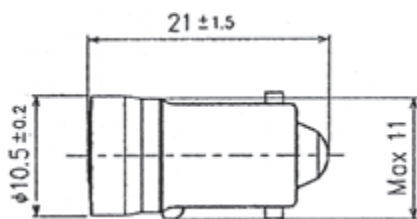

низкое давление

UV стоп

смотреть номер изделия

A3/122

**A3/25**

**BA9S КОРОТКИЙ ТИП - 8 чипов (с мостовым выпрямителем)**  
 Ø 10 x 21 мм - постоянный/переменный ток

ИНВЕНТАРНЫЙ КОД	Ссылка	Вольт	мА	Мили КАНДЕЛА	Длина волны	Угол	Цвет
010653	<b>8 В 1020 R 12</b>	12	32	104	630	120°	Красный
010654	<b>8 В 1020 G 12</b>	12	32	156	565	120°	Зеленый
010655	<b>8 В 1020 Y 12</b>	12	32	110,5	585	120°	Желтый
010657	<b>8 В 1020 R 24</b>	24	16	104	630	120°	Красный
010658	<b>8 В 1020 G 24</b>	24	16	156	565	120°	Зеленый
010659	<b>8 В 1020 Y 24</b>	24	16	110,5	585	120°	Желтый
010661	<b>8 В 1020 R 28</b>	28	16	104	630	120°	Красный
010662	<b>8 В 1020 G 28</b>	28	16	156	565	120°	Зеленый
010663	<b>8 В 1020 Y 28</b>	28	16	110,5	585	120°	Желтый
010665	<b>8 В 1020 R 48</b>	48	16	104	630	120°	Красный
010666	<b>8 В 1020 G 48</b>	48	16	156	565	120°	Зеленый
010667	<b>8 В 1020 Y 48</b>	48	16	110,5	585	120°	Желтый