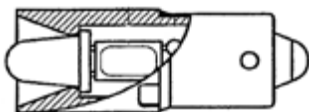

A3/30

BA9S СТАНДАРТНАЯ - один чип (с мостовым выпрямителем)

Ø 10 мм - низкое напряжение - постоянный/переменный ток

* максимальная длина 28 мм
минимальная длина 25 мм

ИНВЕНТАРНЫЙ КОД	ССЫЛКА	ВОЛЬТ	МА	МИЛЛИКАНДЕЛА	ЦВЕТ
017233	B 9 LR 24 B	24	15	350	КРАСНЫЙ
017234	B 9 LG 24 B	24	15	1 000	ЗЕЛЕНый
017235	B 9 LY 24 B	24	15	300	ЖЕЛТЫЙ
017236	B 9 LB 24 B	24	15	400	ГОЛУБОЙ
017237	B 9 LW 24 B	24	15	750	БЕЛЫЙ

A3/31