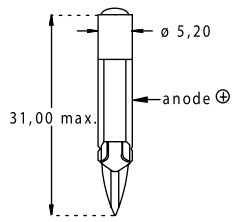

МУЛЬТИ-СВЕТОДИОДНЫЕ ЛАМПЫ

A3/7

ЛИЛИПУТ T5.5 - 6 чипов
Ø 5,6 x 32 мм - ПОСТОЯННЫЙ ТОК

ИНВЕНТАРНЫЙ КОД	ССЫЛКА	ВОЛЬТ	МА	МИЛИ КАНДЕЛА	ДЛИНА ВОЛНЫ	УГОЛ	ЦВЕТ
010780	6 T 55 R 6	6	45	29	630	180°	КРАСНЫЙ
010781	6 T 55 G 6	6	45	73	565	180°	ЗЕЛЕНый
010782	6 T 55 Y 6	6	45	51	585	180°	ЖЕЛТЫЙ
010783	6 T 55 R 12	12	30	29	630	180°	КРАСНЫЙ
010784	6 T 55 G 12	12	30	73	565	180°	ЗЕЛЕНый
010785	6 T 55 Y 12	12	30	51	585	180°	ЖЕЛТЫЙ
010790	6 T 55 B 12	12	-	-	470	180°	ГОЛУБОЙ
010786	6 T 55 R 24	24	15	29	630	180°	КРАСНЫЙ
010787	6 T 55 G 24	24	15	73	565	180°	ЗЕЛЕНый
010788	6 T 55 Y 24	24	15	51	585	180°	ЖЕЛТЫЙ
010680	6 T 55 B 24	24	-	-	470	180°	ГОЛУБОЙ
010682	6 T 55 R 28	28	15	29	630	180°	КРАСНЫЙ
010683	6 T 55 G 28	28	15	73	565	180°	ЗЕЛЕНый
010684	6 T 55 Y 28	28	15	51	585	180°	ЖЕЛТЫЙ
010685	6 T 55 B 28	28	15	60	470	180°	ГОЛУБОЙ
010751	6 T 55 R 36	36	11	24	630	180°	КРАСНЫЙ
010750	6 T 55 G 36	36	11	60	565	180°	ЗЕЛЕНый
010752	6 T 55 Y 36	36	11	42	585	180°	ЖЕЛТЫЙ
010792	6 T 55 R 48	48	13	26	630	180°	КРАСНЫЙ
010793	6 T 55 G 48	48	13	67	565	180°	ЗЕЛЕНый
010794	6 T 55 Y 48	48	13	47	585	180°	ЖЕЛТЫЙ
010687	6 T 55 B 48	48	-	-	470	180°	ГОЛУБОЙ
010796	6 T 55 R 60	60	10	24	630	180°	КРАСНЫЙ
010795	6 T 55 G 60	60	10	60	565	180°	ЗЕЛЕНый
010688	6 T 55 Y 60	60	10	42	585	180°	ЖЕЛТЫЙ

черный/золотой профессиональный диапазон

синяя линия стандартный диапазон

блестящий эко-диапазон

эко нейтральный диапазон

нейтральная упаковка

фирменный продукт

сделан в Европе

европейский стандарт

низкое давление

UV стоп

смотреть номер изделия