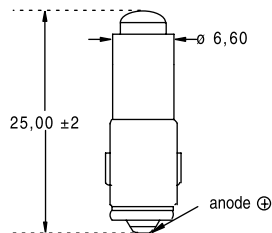

ЦОКОЛЬ BA7S - 6 чипов

Ø 6.6 x 25 мм - ПОСТОЯННЫЙ ТОК

ИНВЕНТАРНЫЙ КОД	ССЫЛКА	ВОЛЬТ	МА	МИЛЛИКАНДЕЛА	ДЛИНА ВОЛНЫ	УГОЛ	ЦВЕТ
015871	6 BA 7 SR 12	12	30	29	630	180°	КРАСНЫЙ
015872	6 BA 7 SG 12	12	30	73	565	180°	ЗЕЛЕНый
015873	6 BA 7 SY 12	12	30	51	585	180°	ЖЕЛТЫЙ
015874	6 BA 7 SR 24	24	15	29	630	180°	КРАСНЫЙ
015875	6 BA 7 SG 24	24	15	73	565	180°	ЗЕЛЕНый
015876	6 BA 7 SY 24	24	15	51	585	180°	ЖЕЛТЫЙ
015877	6 BA 7 SR 28	28	15	29	630	180°	КРАСНЫЙ
015878	6 BA 7 SG 28	28	15	73	565	180°	ЗЕЛЕНый
015879	6 BA 7 SY 28	28	15	51	585	180°	ЖЕЛТЫЙ
015913	6 BA 7 SR 48	48	10	24	630	180°	КРАСНЫЙ
015915	6 BA 7 SG 48	48	10	60	565	180°	ЗЕЛЕНый
015914	6 BA 7 SY 48	48	10	42	585	180°	ЖЕЛТЫЙ

черный/золотой профессиональный диапазон

синяя линия стандартный диапазон

блестящий эко диапазон

эко нейтральный диапазон

нейтральная упаковка

фирменный продукт

сделан в Европе

европейский стандарт

низкое давление

UV стоп

смотреть номер изделия

A3/122