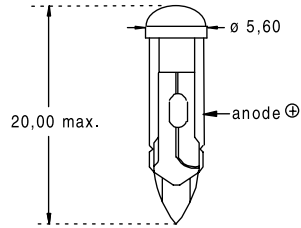

A3/3

СУБ-ЛИЛИПУТ T4.6 - 6 чипов

Ø 5,6 x 20 мм - ПОСТОЯННЫЙ ТОК

ИНВЕНТАРНЫЙ КОД	ССЫЛКА	ВОЛЬТ	МА	МИЛИ КАНДЕЛА	ДЛИНА ВОЛНЫ	УГОЛ	ЦВЕТ
010551*	6 T 46 R 12	12	30	29	630	180°	КРАСНЫЙ
010552*	6 T 46 G 12	12	30	73	565	180°	ЗЕЛЕНый
010553*	6 T 46 Y 12	12	30	51	585	180°	ЖЕЛТЫЙ
010554	6 T 46 R 24	24	14	28	630	180°	КРАСНЫЙ
010555	6 T 46 G 24	24	14	71	565	180°	ЗЕЛЕНый
010556	6 T 46 Y 24	24	14	49	585	180°	ЖЕЛТЫЙ

* Производство прекращено

A3/5