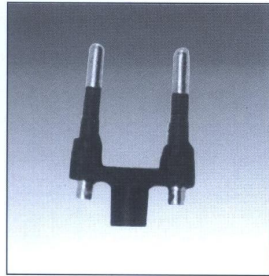

SOUTH AFRICA SMALL PLUG

SH-A01180

產品編號	舊編號	特 性	間 距	
SH-A01180	SH702	銅 PIN 旁孔	18.2	17.3
SH-A01181	SH702-1	銅 PIN 無孔	18.2	17.3
SH-A01182	SH702-2	銅 PIN 直孔	18.2	17.3
SH-A01183	SH702A	銅 PIN 旁孔	19	17.5
SH-A01184	SH702A-1A	銅 PIN 無孔	19	17.5
SH-A01185	SH702-2A	銅 PIN 直孔	19	17.5

變壓器插頭
ADAPTOR PLUG

SH-A01201

產品編號	舊編號	特 性	銅 pin 長度
SH-A01201	SH702-4	銅 PIN 無孔	33
SH-A01203	SH702-4	銅 PIN 側孔	37
SH-A01204	SH702-4	銅 PIN 直孔	33
SH-A01202	SH702-3	銅 PIN 圓頭	40.3

Поставщик **ООО МИКРОПЛЮС**, 196128 Санкт-Петербург, ул. Кузнецовская 21 оф. 124
т./ф. +7 (812) 388 21 40 **e-mail:gvr@inbox.ru**