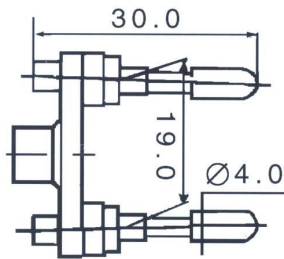

SOUTH AFRICA SMALL PLUG

SH-A01180

產品編號	舊編號	特 性	間 距	
SH-A01180	SH702	銅 PIN 旁孔	18.2	17.3
SH-A01181	SH702-1	銅 PIN 無孔	18.2	17.3
SH-A01182	SH702-2	銅 PIN 直孔	18.2	17.3
SH-A01183	SH702A	銅 PIN 旁孔	19	17.5
SH-A01184	SH702A-1A	銅 PIN 無孔	19	17.5
SH-A01185	SH702-2A	銅 PIN 直孔	19	17.5

變壓器插頭
ADAPTOR PLUG

SH-A01201

產品編號	舊編號	特 性	銅 pin 長度
SH-A01201	SH702-4	銅 PIN 無孔	33
SH-A01203	SH702-4	銅 PIN 側孔	37
SH-A01204	SH702-4	銅 PIN 直孔	33
SH-A01202	SH702-3	銅 PIN 圓頭	40.3

Поставщик **ООО МИКРОПЛЮС**, 196128 Санкт-Петербург, ул. Кузнецовская 21 оф. 124
т./ф. +7 (812) 388 21 40 **e-mail:gvr@inbox.ru**