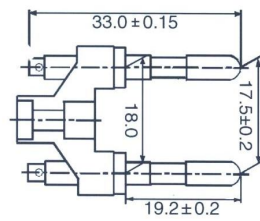

SOUTH AFRICA SMALL PLUG

SH-A01180

產品編號	舊編號	特 性	間 距	
SH-A01180	SH702	銅 PIN 旁孔	18.2	17.3
SH-A01181	SH702-1	銅 PIN 無孔	18.2	17.3
SH-A01182	SH702-2	銅 PIN 直孔	18.2	17.3
SH-A01183	SH702A	銅 PIN 旁孔	19	17.5
SH-A01184	SH702A-1A	銅 PIN 無孔	19	17.5
SH-A01185	SH702-2A	銅 PIN 直孔	19	17.5

變壓器插頭
ADAPTOR PLUG

SH-A01201

產品編號	舊編號	特 性	銅 pin 長度
SH-A01201	SH702-4	銅 PIN 無孔	33
SH-A01203	SH702-4	銅 PIN 側孔	37
SH-A01204	SH702-4	銅 PIN 直孔	33
SH-A01202	SH702-3	銅 PIN 圓頭	40.3

Поставщик **ООО МИКРОПЛЮС**, 196128 Санкт-Петербург, ул. Кузнецовская 21 оф. 124
т./ф. +7 (812) 388 21 40 **e-mail:gvr@inbox.ru**