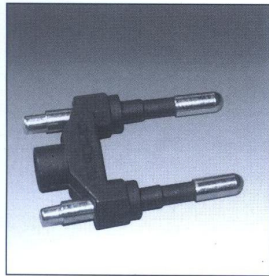

SOUTH AFRICA SMALL PLUG

SH-A01180

產品編號	舊編號	特 性	間 距	
SH-A01180	SH702	銅 PIN 旁孔	18.2	17.3
SH-A01181	SH702-1	銅 PIN 無孔	18.2	17.3
SH-A01182	SH702-2	銅 PIN 直孔	18.2	17.3
SH-A01183	SH702A	銅 PIN 旁孔	19	17.5
SH-A01184	SH702A-1A	銅 PIN 無孔	19	17.5
SH-A01185	SH702-2A	銅 PIN 直孔	19	17.5

變壓器插頭
ADAPTOR PLUG

SH-A01201

產品編號	舊編號	特 性	銅 pin 長度
SH-A01201	SH702-4	銅 PIN 無孔	33
SH-A01203	SH702-4	銅 PIN 側孔	37
SH-A01204	SH702-4	銅 PIN 直孔	33
SH-A01202	SH702-3	銅 PIN 圓頭	40.3

Поставщик **ООО МИКРОПЛЮС**, 196128 Санкт-Петербург, ул. Кузнецовская 21 оф. 124
т./ф. +7 (812) 388 21 40 **e-mail:gvr@inbox.ru**