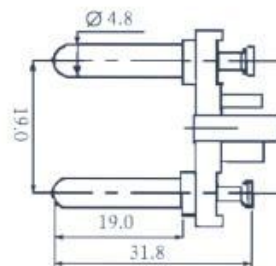

# AC 類

SH-A01140

歐洲頭帶線圈  
VDE PLUG WITH COIL

SH-A01050 德國頭  
2POLE WITH  
SIDE-EARTHING CEE-7-1

SH-A01060

意大利插頭  
CHILE AC PLUG

SH-A02011 韓國插頭  
CEE7 PLUG

SH-A01150

法國頭  
2POLE WITH 2 EARTHING CONTACT

產品編號	舊編號	D	特性
SH-A01150	SH701	4.8mm	倒鉤型
SH-A01170	SH701A1	4.0mm	倒鉤型
SH-A01152	SH701C	4.8mm	倒鉤型
SH-A01161	SH701-1A	4.8mm	倒鉤型銅腳攻絲
SH-A01160	SH701-1	4.8mm	側插型銅腳攻鉤
SH-A01151	SH701D	4.8mm	鉤鉤型銅腳無喇叭口加長 38.6mm