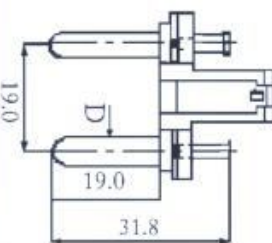

# AC 類

SH-A01140

歐洲頭帶線圈  
VDE PLUG WITH COIL

SH-A01050 德國頭  
2POLE WITH  
SIDE-EARTHING CEE-7-1

SH-A01060

意大利插頭  
CHILE AC PLUG

SH-A02011 韓國插頭  
CEE7 PLUG

SH-A01150

法國頭  
2POLE WITH 2 EARTHING CONTACT

產品編號	舊編號	D	特性
SH-A01150	SH701	4.8mm	倒鉤型
SH-A01170	SH701A1	4.0mm	倒鉤型
SH-A01152	SH701C	4.8mm	倒鉤型
SH-A01161	SH701-1A	4.8mm	倒鉤型銅腳攻絲
SH-A01160	SH701-1	4.8mm	側插型銅腳攻鉤
SH-A01151	SH701D	4.8mm	鉤鉤型銅腳無喇叭口加長 38.6mm