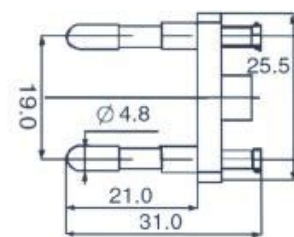

# AC 類

SH-A01140

歐洲頭帶線圈  
VDE PLUG WITH COIL

SH-A01050 德國頭  
2POLE WITH  
SIDE-EARTHING CEE-7-1

SH-A01060

意大利插頭  
CHILE AC PLUG

SH-A02011 韓國插頭  
CEE7 PLUG

SH-A01150

法國頭  
2POLE WITH 2 EARTHING CONTACT

產品編號	舊編號	D	特性
SH-A01150	SH701	4.8mm	倒鉤型
SH-A01170	SH701A1	4.0mm	倒鉤型
SH-A01152	SH701C	4.8mm	倒鉤型
SH-A01161	SH701-1A	4.8mm	倒鉤型銅腳攻絲
SH-A01160	SH701-1	4.8mm	側插型銅腳攻鉤
SH-A01151	SH701D	4.8mm	鉤鉤型銅腳無喇叭口加長 38.6mm