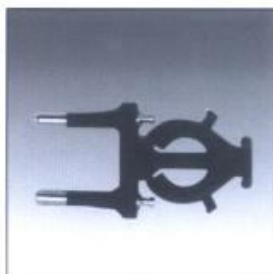

# AC 類

SH-A01140

歐洲頭帶線圈  
VDE PLUG WITH COIL

SH-A01050 德國頭  
2POLE WITH  
SIDE-EARTHING CEE-7-1

SH-A01060

意大利插頭  
CHILE AC PLUG

SH-A02011 韓國插頭  
CEE7 PLUG

SH-A01150

法國頭  
2POLE WITH 2 EARTHING CONTACT

產品編號	舊編號	D	特性
SH-A01150	SH701	4.8mm	倒鉤型
SH-A01170	SH701A1	4.0mm	倒鉤型
SH-A01152	SH701C	4.8mm	倒鉤型
SH-A01161	SH701-1A	4.8mm	倒鉤型銅腳攻絲
SH-A01160	SH701-1	4.8mm	側插型銅腳攻鉤
SH-A01151	SH701D	4.8mm	鉤鉤型銅腳無喇叭口加長 38.6mm