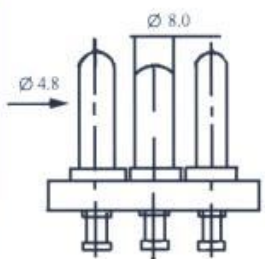

AC 類

產品編號	舊編號	D	特性
SH-A01150	SH701	4.8mm	倒鉤型
SH-A01170	SH701A1	4.0mm	倒鉤型
SH-A01152	SH701C	4.8mm	倒鉤型
SH-A01161	SH701-1A	4.8mm	倒鉤型銅腳攻絲
SH-A01160	SH701-1	4.8mm	側插型銅腳攻鉤
SH-A01151	SH701D	4.8mm	鉤鉤型銅腳無喇叭口加長 38.6mm

中東插頭
EP-16

Поставщик **ООО МИКРОПЛЮС**, 196128 Санкт-Петербург, ул. Кузнецовская 21 оф. 124
т/ф. +7 812 388 21 40

e-mail: gvr@inbox.ru