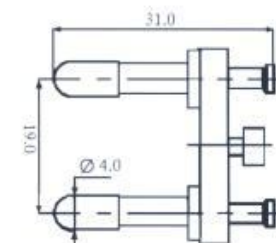

特殊中東插頭
EP-16

Поставщик **ООО МИКРОПЛЮС**, 196128 Санкт-Петербург, ул. Кузнецовская 21 оф. 124
т/ф. +7 812 388 21 40

e-mail: gvr@inbox.ru