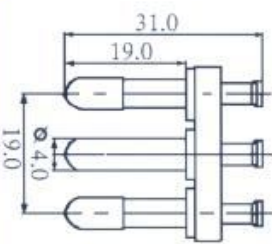

# AC 類

SH-A01140

歐洲頭帶線圈  
VDE PLUG WITH COIL

SH-A01050 德國頭  
2POLE WITH  
SIDE-EARTHING CEE-7-1

SH-A01060

意大利插頭  
CHILE AC PLUG

SH-A02011 韓國插頭  
CEE7 PLUG

SH-A01150

法國頭  
2POLE WITH 2 EARTHING CONTACT

產品編號	舊編號	D	特性
SH-A01150	SH701	4.8mm	倒鉤型
SH-A01170	SH701A1	4.0mm	倒鉤型
SH-A01152	SH701C	4.8mm	倒鉤型
SH-A01161	SH701-1A	4.8mm	倒鉤型銅腳攻絲
SH-A01160	SH701-1	4.8mm	側插型銅腳攻鉤
SH-A01151	SH701D	4.8mm	鉤鉤型銅腳無喇叭口加長 38.6mm