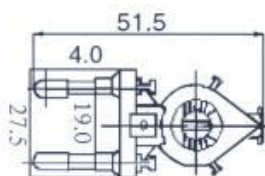

# AC 類

SH-A01140

歐洲頭帶線圈  
VDE PLUG WITH COIL

SH-A01050 德國頭  
2POLE WITH  
SIDE-EARTHING CEE-7-1

SH-A01060

意大利插頭  
CHILE AC PLUG

SH-A02011 韓國插頭  
CEE7 PLUG

SH-A01150

法國頭  
2POLE WITH 2 EARTHING CONTACT

產品編號	舊編號	D	特性
SH-A01150	SH701	4.8mm	倒鉤型
SH-A01170	SH701A1	4.0mm	倒鉤型
SH-A01152	SH701C	4.8mm	倒鉤型
SH-A01161	SH701-1A	4.8mm	倒鉤型銅腳攻絲
SH-A01160	SH701-1	4.8mm	側插型銅腳攻鉤
SH-A01151	SH701D	4.8mm	鉤鉤型銅腳無喇叭口加長 38.6mm