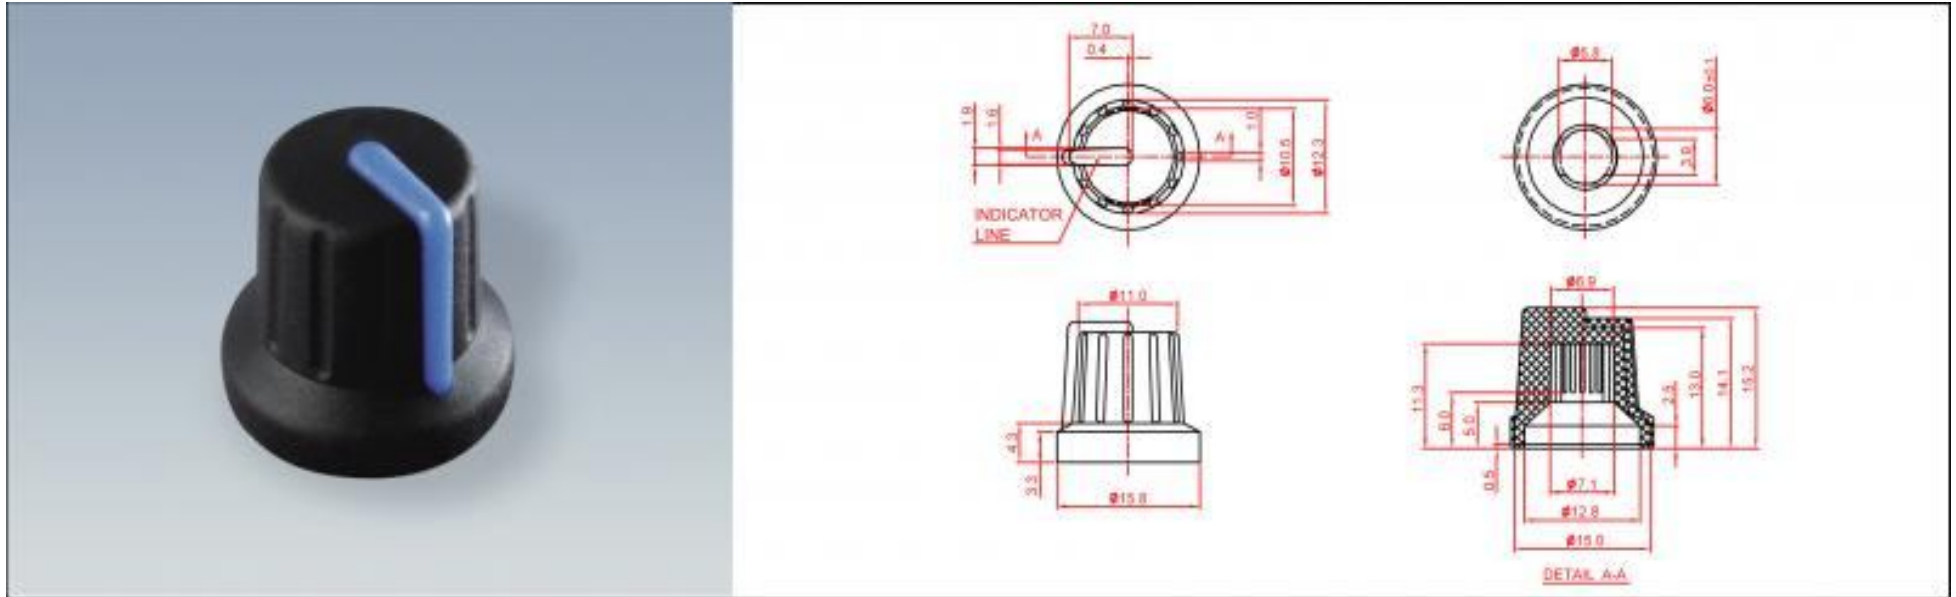

Ручка СК 1 для потенциометра серии R16T1. Материал АВС, цвет ручки – серый, черный.

Поставщик ООО Микроплюс  
Санкт – Петербург ул. Кузнецовская д. 21  
Т./ф. (812) 388 21 40  
e-mail gvr@inbox.ru