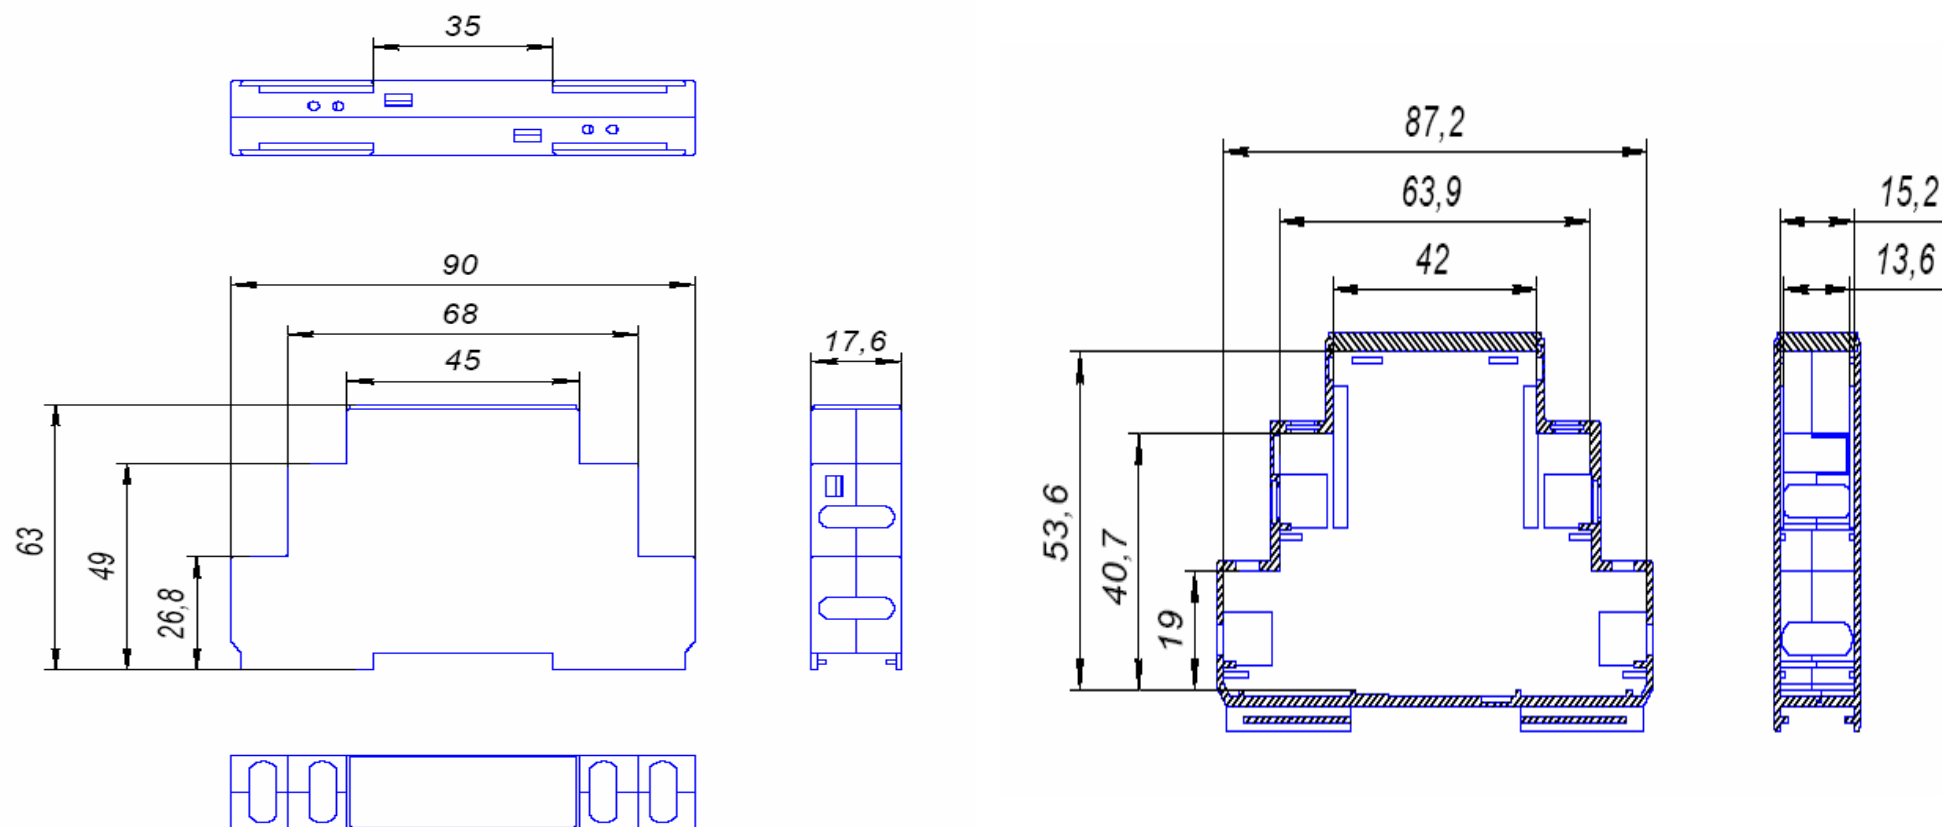

КОРПУС НА DIN – РЕЙКУ 151

Поставщик **ООО МИКРОПЛЮС**, 196128 Санкт-Петербург, ул. Кузнецовская 21 оф. 124  
т./ф. +7 (812) 388 21 40 [e-mail:gvr@inbox.ru](mailto:gvr@inbox.ru)