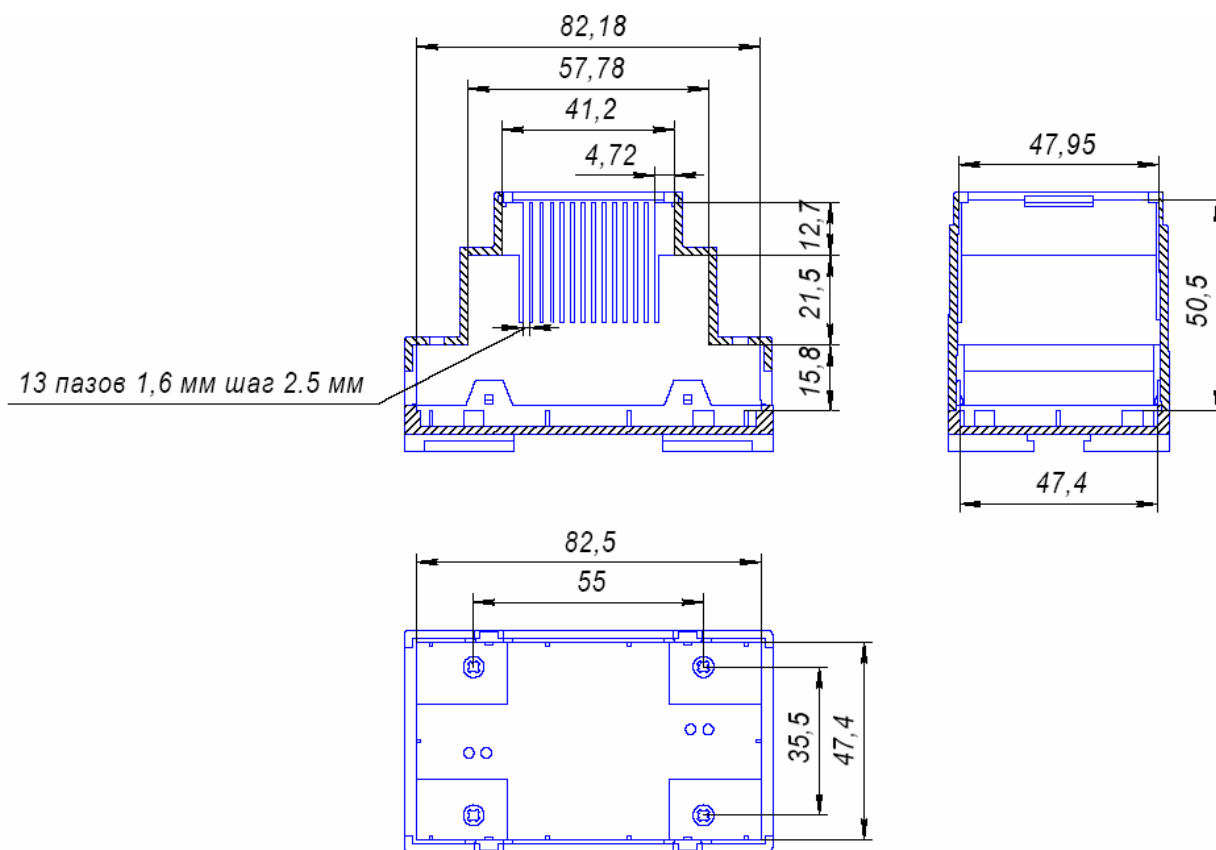

# КОРПУС НА DIN – РЕЙКУ 141

Поставщик **ООО МИКРОПЛЮС**, 196128 Санкт-Петербург, ул. Кузнецовская 21 оф. 124  
т./ф. +7 (812) 388 21 40 **e-mail: gvr@inbox.ru**